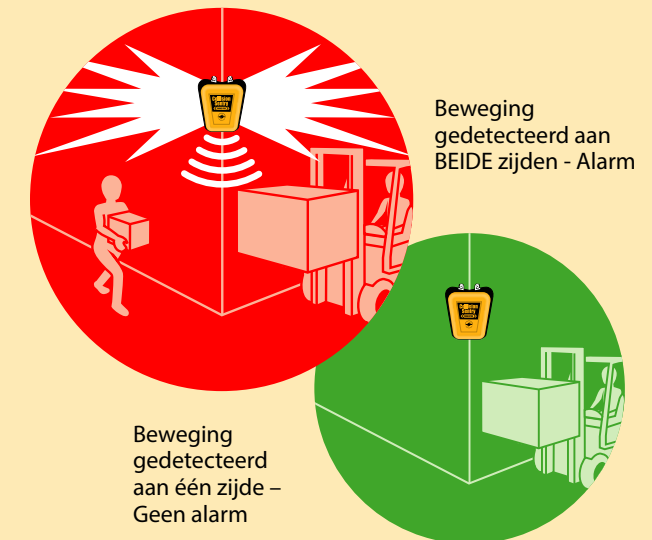

Collision Sentry Collision Pro

Dode hoeken en kruispunten zijn vaak gevaarlijk in de meeste industriële omgevingen. De Collision Sentry Corner Pro helpt deze gevaren te verminderen.

De Collision Sentry Corner Pro:

- Beschermt mensen tegen ongevallen
- Voorkomt schade aan machines
- Voorkomt schade aan faciliteiten
- Productiviteit behouden en verhogen door vertragingen wegens ongelukken te vermijden